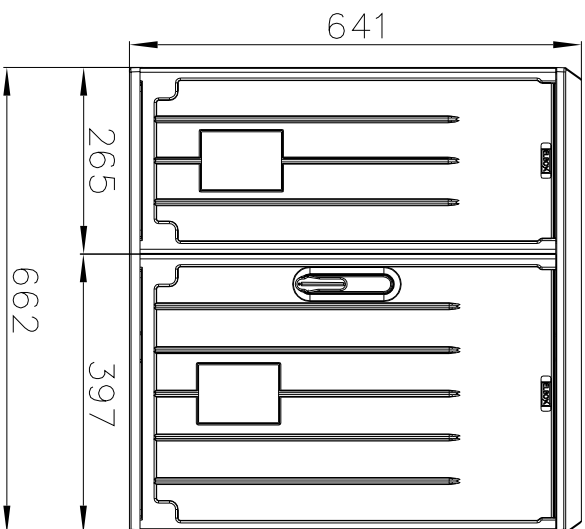

ELBOX

Электромеханический шкаф полнэсмеровый  
EPV-600.600.250-2-IP54  
(масштаб 1:10)

Сверления отверстий под монтаж на стену производится по требователю. Рекомензуемые координаты и размер отверстий при использовании Комплекта крепления на стену EP-УМО.