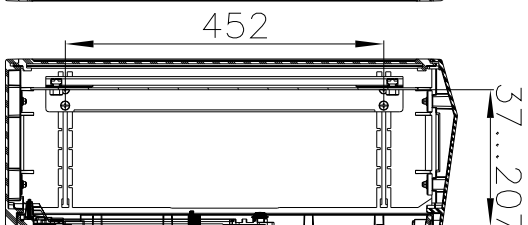

ELBOX

Электромеханический шкаф полнэсмеровый  
EPV-600.600.250-2-IP54  
(масштаб 1:10)

Сверления отверстий под монтаж на стену производится по требователю. Рекомензуемые координаты и размер отверстий при использовании Комплекта крепления на стену EP-УМО.