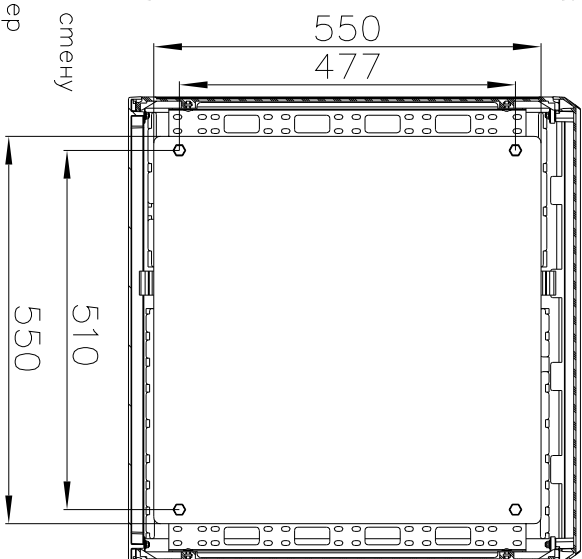

ELBOX

Электромеханический шкаф полнэсмеровый  
EPV-600.600.250-2-IP54  
(масштаб 1:10)

Сверления отверстий под монтаж на стену производится по требователю. Рекомензуемые координаты и размер отверстий при использовании Комплекта крепления на стену EP-УМО.