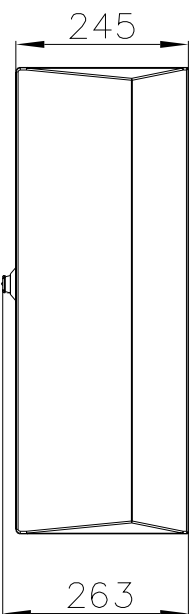

ELBOX

Электромеханический шкаф полнэсмеровый  
EPV-600.600.250-2-IP54  
(масштаб 1:10)

Сверления отверстий под монтаж на стену производится по требователю. Рекомензуемые координаты и размер отверстий при использовании Комплекта крепления на стену EP-УМО.