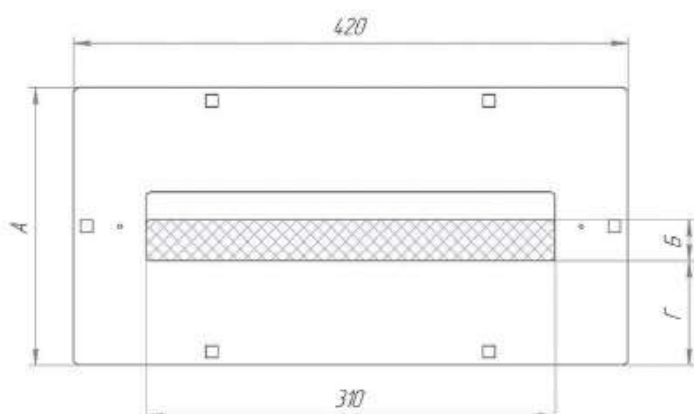

Наименование	A(мм)
AME Заглушка основание/потолок перфорация 420x420	420
AME Заглушка основание/потолок перфорация 420x210	210

## ЗАГЛУШКА ПОТОЛОК/ДНО ПЕРФО

## ЗАГЛУШКА ПОТОЛОК/ДНО ЩЕТОЧНЫЙ ВВОД

Наименование	A(мм)	B(мм)
AME Заглушка основание/потолок со щеточным вводом на одну щетку 420x420	420	33
AME Заглушка основание/потолок со щеточным вводом на две щетки 420x420	420	52
AME Заглушка основание/потолок со щеточным вводом на одну щетку 420x210	210	33
AME Заглушка основание/потолок со щеточным вводом на две щетки 420x210	210	52