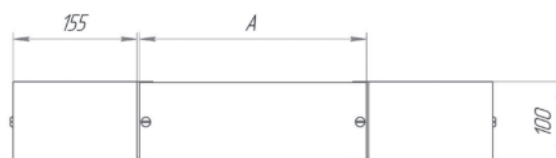

Наименование детали	Кол-во	Размеры	Варианты исполнения
Уголок цоколя	4	Универсальный	Универсальный
Панель цоколя	2	По ширине шкафа - 600, 800 мм	1. Глухая 2. С щеточным вводом 3. Перфорация
Панель цоколя	2	По глубине шкафа - 600, 800, 1000 мм	1. Глухая 2. С щеточным вводом 3. Перфорация

Наименование	Ш(мм)	Г(мм)
Цоколь для шкафов 600x600	600	600
Цоколь для шкафов 600x800	600	800
Цоколь для шкафов 600x1000	600	1000
Цоколь для шкафов 800x800	800	800
Цоколь для шкафов 800x1000	800	1000