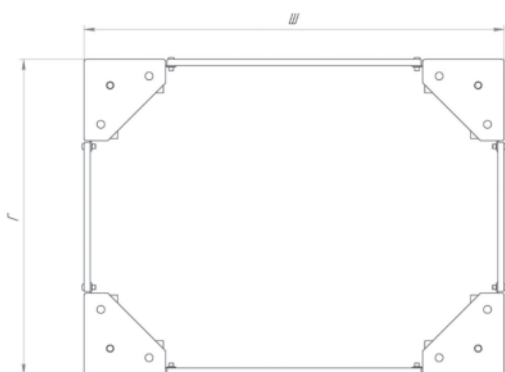

Наименование детали	Кол-во	Размеры	Варианты исполнения
Уголок цоколя	4	Универсальный	Универсальный
Панель цоколя	2	По ширине шкафа - 600, 800 мм	1. Глухая 2. С щеточным вводом 3. Перфорация
Панель цоколя	2	По глубине шкафа - 600, 800, 1000 мм	1. Глухая 2. С щеточным вводом 3. Перфорация

Наименование	Ш(мм)	Г(мм)
Цоколь для шкафов 600x600	600	600
Цоколь для шкафов 600x800	600	800
Цоколь для шкафов 600x1000	600	1000
Цоколь для шкафов 800x800	800	800
Цоколь для шкафов 800x1000	800	1000