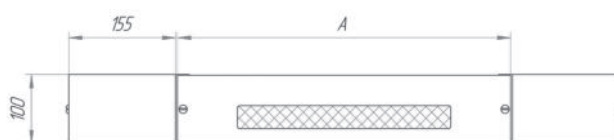

Наименование детали	Кол-во	Размеры	Варианты исполнения
Уголок цоколя	4	Универсальный	Универсальный
Панель цоколя	2	По ширине шкафа - 600, 800 мм	1. Глухая 2. С щеточным вводом 3. Перфорация
Панель цоколя	2	По глубине шкафа - 600, 800, 1000 мм	1. Глухая 2. С щеточным вводом 3. Перфорация

Наименование	Ш(мм)	Г(мм)
Цоколь для шкафов 600x600	600	600
Цоколь для шкафов 600x800	600	800
Цоколь для шкафов 600x1000	600	1000
Цоколь для шкафов 800x800	800	800
Цоколь для шкафов 800x1000	800	1000