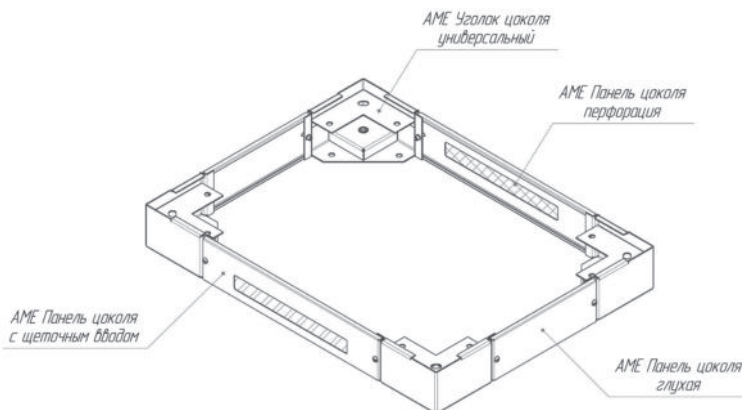

Наименование детали	Кол-во	Размеры	Варианты исполнения
Уголок цоколя	4	Универсальный	Универсальный
Панель цоколя	2	По ширине шкафа - 600, 800 мм	1. Глухая 2. С щеточным вводом 3. Перфорация
Панель цоколя	2	По глубине шкафа - 600, 800, 1000 мм	1. Глухая 2. С щеточным вводом 3. Перфорация

Наименование	Ш(мм)	Г(мм)
Цоколь для шкафов 600x600	600	600
Цоколь для шкафов 600x800	600	800
Цоколь для шкафов 600x1000	600	1000
Цоколь для шкафов 800x800	800	800
Цоколь для шкафов 800x1000	800	1000